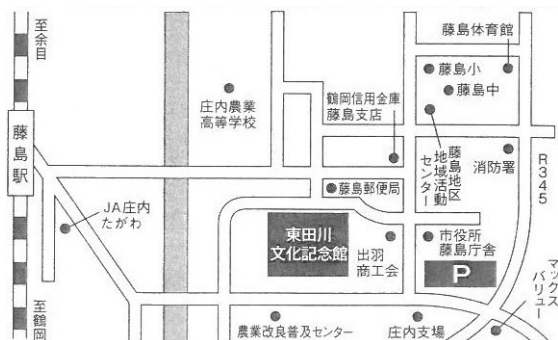

プロフィール

石原弘之 / HIROYUKI ISHIHARA

群馬県太田市出身。2000年 avex アーティストアカデミーに入学後、都内で Live 活動を始め、多数アーティストと共演。現在は山形鶴岡市にて Live、音楽活動中。

2021年より TSUBOCOFFEE 主催「Taro's Family」の一員「音太郎」として SNS 等での音楽配信をスタート。

山澤昭彦 / AKIHIKO YAMAZAWA

山形県鶴岡市出身。尺八を学生時代に青木静夫(二代青木鈴募)・横山勝也の各氏から学ぶ。プログラム言語を使って音楽を生成する「Generative Music」のアルバムを多数制作、近年はコンピュータを使った映像作品と生成音楽を組み合わせた「実験音楽工房展」を東京などで開催したほか、尺八古典本曲の演奏や多ジャンルのミュージシャンやダンサーとのコラボレーションなど、複合的なアート活動にも取り組んでいる。

新型コロナウイルス感染症に関する注意事項

- ・ご来場の際は、マスクの着用・手指の消毒や入場時の検温など新型コロナウイルス感染症拡大防止にご協力をお願いします。
- ・新型コロナウイルス感染症拡大等により中止する場合があります。
- ・チケット半券に氏名・住所等のご記入をお願いいたします。住所等の個人情報は、新型コロナウイルス感染者が発生した場合の濃厚接触者の連絡以外の用途には使用しません。

東田川文化記念館【月曜休館】

鶴岡市藤島字山ノ前 99

電話 0235-64-2537

Fax 0235-64-2396