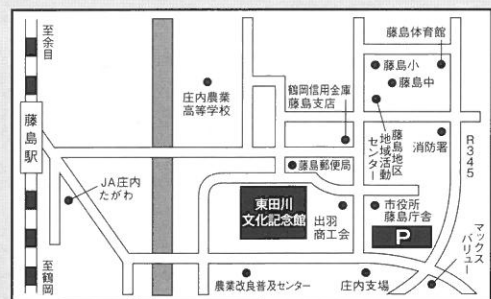

2011年津軽三味線全日本金木大会一般の部A級優勝等、多数優勝、準優勝受賞

東田川文化記念館
旧東田川郡会議事堂
(2F 明治ホール)

駐車場は藤島庁舎駐車場をご利用願います。会場までは徒歩2分です

お問い合わせ

東田川文化記念館 TEL 0235-64-2537 FAX 0235-64-2396